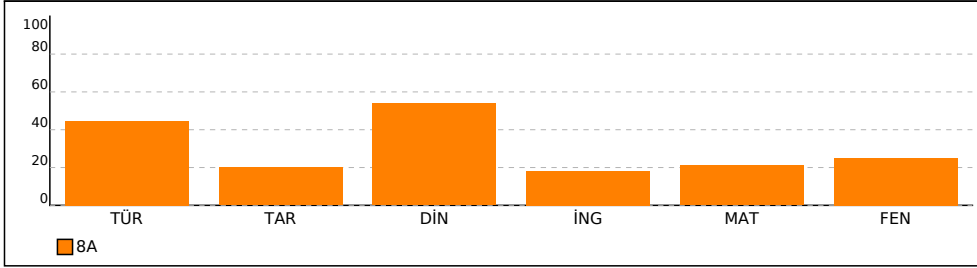

OKUL NET LİSTESİ (LGS sıralı)

										KATILIMLAR																					
İL		İLÇE		OKUL			SINAV ADI			OKUL	İLÇE	İL	GENEL																		
ŞANLIURFA		BİRECİK		BÖĞÜRTLEN ORTAOKULU			8.SINIF SÜREÇ ODAKLI DEĞERLENDİRİM			6	1023	26484	104601																		
Sıra	Ö.No	İsim	Sınıf	Sözel (TÜR)			Sözel (TAR)			Sözel (DİN)			Sözel (İNG)			Sayısal (MAT)			Sayısal (FEN)												
				Türkçe			Tarih			Din K.ve A.B.			İngilizce			Matematik			Fen			Toplam			LGS	Dereceler					
				D	Y	N	D	Y	N	D	Y	N	D	Y	N	D	Y	N	D	Y	N	D	Y	N	Puanı	Snf	Okul	İlçe	İl	Genel	
Genel Ortalama				11	7	8,50	5	4	3,78	6	3	4,41	4	3	3,34	7	6	4,61	8	8	4,81	40	31	29,45	290,250						
Okul Ortalaması				11	5	8,89	3	3	2,00	6	2	5,39	2	2	1,83	5	1	4,22	6	4	5,00	33	16	27,33	288,200						
1	27	MERVEM KORKMAZ	8A	15	5	13,33	6	2	5,33	8	2	7,33	4	2	3,33	8	1	7,67	9	3	8,00	50	15	44,99	345,679	1	1	79	2639	24586 % 24	
2	91	İREM ERKİLİÇ	8A	13	1	12,67	4	3	3,00	7	1	6,67	4	0	4,00	3	0	3,00	7	3	6,00	38	8	35,34	309,316	2	2	150	4476	36742 % 35	
3	83	SÜMEYYE ÖZTÜRK	8A	13	6	11,00	2	3	1,00	7	3	6,00	2	3	1,00	5	3	4,00	7	5	5,33	36	23	28,33	295,247	3	3	198	5613	43054 % 41	
4	64	MERVE GÜL OĞUZ	8A	6	7	3,67	1	3	0,00	6	1	5,67				8	1	7,67	8	4	6,67	29	16	23,68	283,431	4	4	247	6802	48731 % 47	
5	87	ZEYNEP YÜCEL	8A	10	4	8,67	1	4	-0,33	4	2	3,33	2	1	1,67	1	1	0,67	3	5	1,33	21	17	15,34	248,527	5	5	452	11866	68246 % 65	
6	15	EMİNE KOÇ	8A	6	6	4,00	4	3	3,00	4	2	3,33	2	3	1,00	3	2	2,33	4	4	2,67	23	20	16,33	247,010	6	6	464	12140	69168 % 66	

NET ORTALAMALARINA GÖRE KIYASLAMA

PUAN ORT. GÖRE KIYAS

NET ORTALAMASINA GÖRE ŞUBE KARŞILAŞTIRMA

PUANA GÖRE ŞUBE KIYAS