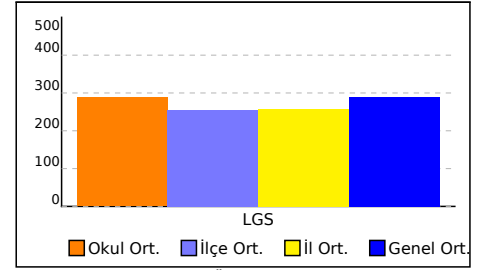

OKUL NET LİSTESİ (LGS sıralı)

										KATILIMLAR																					
İL		İLÇE		OKUL			SINAV ADI			OKUL	İLÇE	İL	GENEL																		
ŞANLIURFA		BİRECİK		BÖĞÜRTLEN ORTAOKULU			8.SINIF SÜREÇ ODAKLI DEĞERLENDİRİM			6	1023	26484	104601																		
Sıra	Ö.No	İsim	Sınıf	Sözel (TÜR)			Sözel (TAR)			Sözel (DİN)			Sözel (İNG)			Sayısal (MAT)			Sayısal (FEN)												
				Türkçe			Tarih			Din K.ve A.B.			İngilizce			Matematik			Fen			Toplam			LGS	Dereceler					
				D	Y	N	D	Y	N	D	Y	N	D	Y	N	D	Y	N	D	Y	N	D	Y	N	Puanı	Snf	Okul	İlçe	İl	Genel	
Genel Ortalama				11	7	8,50	5	4	3,78	6	3	4,41	4	3	3,34	7	6	4,61	8	8	4,81	40	31	29,45	290,250						
Okul Ortalaması				11	5	8,89	3	3	2,00	6	2	5,39	2	2	1,83	5	1	4,22	6	4	5,00	33	16	27,33	288,200						
1	27	MERVEM KORKMAZ	8A	15	5	13,33	6	2	5,33	8	2	7,33	4	2	3,33	8	1	7,67	9	3	8,00	50	15	44,99	345,679	1	1	79	2639	24586 % 24	
2	91	İREM ERKİLİÇ	8A	13	1	12,67	4	3	3,00	7	1	6,67	4	0	4,00	3	0	3,00	7	3	6,00	38	8	35,34	309,316	2	2	150	4476	36742 % 35	
3	83	SÜMEYYE ÖZTÜRK	8A	13	6	11,00	2	3	1,00	7	3	6,00	2	3	1,00	5	3	4,00	7	5	5,33	36	23	28,33	295,247	3	3	198	5613	43054 % 41	
4	64	MERVE GÜL OĞUZ	8A	6	7	3,67	1	3	0,00	6	1	5,67				8	1	7,67	8	4	6,67	29	16	23,68	283,431	4	4	247	6802	48731 % 47	
5	87	ZEYNEP YÜCEL	8A	10	4	8,67	1	4	-0,33	4	2	3,33	2	1	1,67	1	1	0,67	3	5	1,33	21	17	15,34	248,527	5	5	452	11866	68246 % 65	
6	15	EMİNE KOÇ	8A	6	6	4,00	4	3	3,00	4	2	3,33	2	3	1,00	3	2	2,33	4	4	2,67	23	20	16,33	247,010	6	6	464	12140	69168 % 66	

NET ORTALAMALARINA GÖRE KIYASLAMA

PUAN ORT. GÖRE KIYAS

NET ORTALAMASINA GÖRE ŞUBE KARŞILAŞTIRMA

PUANA GÖRE ŞUBE KIYAS