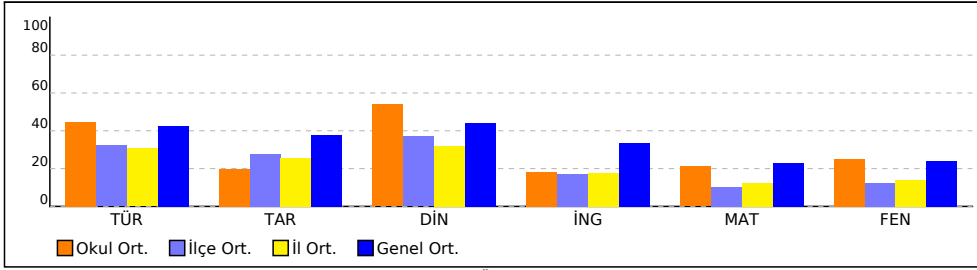

OKUL NET LİSTESİ (LGS sıralı)

										KATILIMLAR																					
İL		İLÇE		OKUL			SINAV ADI			OKUL	İLÇE	İL	GENEL																		
ŞANLIURFA		BİRECİK		BÖĞÜRTLEN ORTAOKULU			8.SINIF SÜREÇ ODAKLI DEĞERLENDİRİM			6	1023	26484	104601																		
Sıra	Ö.No	İsim	Sınıf	Sözel (TÜR)			Sözel (TAR)			Sözel (DİN)			Sözel (İNG)			Sayısal (MAT)			Sayısal (FEN)												
				Türkçe			Tarih			Din K.ve A.B.			İngilizce			Matematik			Fen			Toplam			LGS	Dereceler					
				D	Y	N	D	Y	N	D	Y	N	D	Y	N	D	Y	N	D	Y	N	D	Y	N	Puanı	Snf	Okul	İlçe	İl	Genel	
Genel Ortalama				11	7	8,50	5	4	3,78	6	3	4,41	4	3	3,34	7	6	4,61	8	8	4,81	40	31	29,45	290,250						
Okul Ortalaması				11	5	8,89	3	3	2,00	6	2	5,39	2	2	1,83	5	1	4,22	6	4	5,00	33	16	27,33	288,200						
1	27	MERVEM KORKMAZ	8A	15	5	13,33	6	2	5,33	8	2	7,33	4	2	3,33	8	1	7,67	9	3	8,00	50	15	44,99	345,679	1	1	79	2639	24586 % 24	
2	91	İREM ERKİLİÇ	8A	13	1	12,67	4	3	3,00	7	1	6,67	4	0	4,00	3	0	3,00	7	3	6,00	38	8	35,34	309,316	2	2	150	4476	36742 % 35	
3	83	SÜMEYYE ÖZTÜRK	8A	13	6	11,00	2	3	1,00	7	3	6,00	2	3	1,00	5	3	4,00	7	5	5,33	36	23	28,33	295,247	3	3	198	5613	43054 % 41	
4	64	MERVE GÜL OĞUZ	8A	6	7	3,67	1	3	0,00	6	1	5,67				8	1	7,67	8	4	6,67	29	16	23,68	283,431	4	4	247	6802	48731 % 47	
5	87	ZEYNEP YÜCEL	8A	10	4	8,67	1	4	-0,33	4	2	3,33	2	1	1,67	1	1	0,67	3	5	1,33	21	17	15,34	248,527	5	5	452	11866	68246 % 65	
6	15	EMİNE KOÇ	8A	6	6	4,00	4	3	3,00	4	2	3,33	2	3	1,00	3	2	2,33	4	4	2,67	23	20	16,33	247,010	6	6	464	12140	69168 % 66	

NET ORTALAMALARINA GÖRE KIYASLAMA