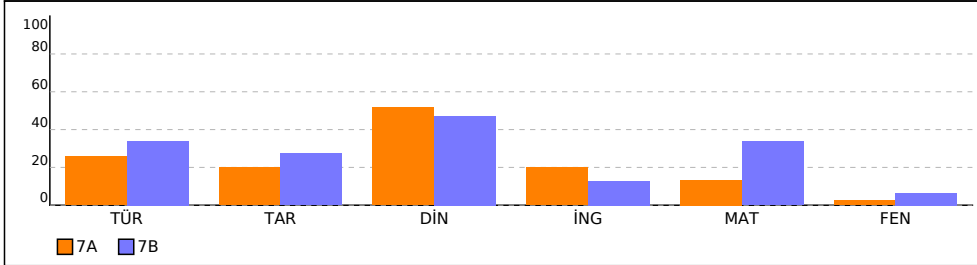

OKUL NET LİSTESİ (LGS sıralı)

										KATILIMLAR																						
İL		İLÇE		OKUL				SINAV ADI				OKUL	İLÇE	İL	GENEL																	
ŞANLIURFA		BİRECİK		BÖĞÜRTLEN ORTAOKULU				7.SINIF SÜREÇ ODAKLI DEĞERLENDİRİM				8	1190	28971	85941																	
Sıra	Ö.No	İsim	Sınıf	Sözel (TÜR)			Sözel (TAR)			Sözel (DİN)			Sözel (İNG)			Sayısal (MAT)			Sayısal (FEN)			Toplam		LGS	Dereceler							
				Türkçe			Tarih			Din K.ve A.B.			İngilizce			Matematik			Fen			D Y N			Puanı	Snf	Okul	İlçe	İl	Genel		
				D	Y	N	D	Y	N	D	Y	N	D	Y	N	D	Y	N	D	Y	N	D	Y	N	D	Y	N					
Genel Ortalama				9	8	6,21	5	4	3,45	5	4	3,62	3	4	1,82	7	8	4,34	7	10	3,26	35	38	22,70	269,510							
Okul Ortalaması				8	6	6,38	4	3	2,54	6	2	4,83	2	1	1,46	7	4	5,71	3	7	1,08	30	23	22,00	268,880							
1	103	ESRA ALTUNOVA	7B	12	6	10,00	2	3	1,00	7	2	6,33	2	1	1,67	10	6	8,00	4	5	2,33	37	23	29,33	299,626	1	1	122	4451	25898	% 30	
2	140	NİSANUR ALTUNOVA	7B	10	5	8,33	6	4	4,67	7	3	6,00	3	3	2,00	10	4	8,67	5	11	1,33	41	30	31,00	298,223	2	2	127	4534	26311	% 31	
3	152	BELİNAY UNURLU	7B	10	8	7,33	4	4	2,67	6	3	5,00				8	5	6,33	7	9	4,00	35	29	25,33	285,341	3	3	174	5525	30402	% 35	
4	110	EMİNE İREM UNURLU	7B	9	5	7,33	4	6	2,00	4	3	3,00	4	2	3,33	11	5	9,33	3	10	-0,33	35	31	24,66	282,695	4	4	182	5734	31297	% 36	
5	107	DERGAH YILMAZ	7A	10	4	8,67	3	1	2,67	7	0	7,00	2	0	2,00	4	2	3,33	2	6	0,00	28	13	23,67	268,059	1	5	239	7195	36576	% 43	
6	118	HELİN KAYA	7B	6	4	4,67	5	2	4,33	4	2	3,33	1	1	0,67	6	3	5,00	2	8	-0,67	24	20	17,33	250,930	5	6	339	9502	43616	% 51	
7	101	ASMİN SABANCI	7B	6	9	3,00	2	1	1,67	6	4	4,67				5	6	3,00	2	3	1,00	21	23	13,34	238,095	6	7	440	11798	49600	% 58	
8	137	NİSANUR KAYA	7A	4	7	1,67	2	2	1,33	4	2	3,33	2	0	2,00	3	3	2,00	2	3	1,00	17	17	11,33	228,047	2	8	540	14090	55049	% 64	

NET ORTALAMALARINA GÖRE KIYASLAMA

PUAN ORT. GÖRE KIYAS

NET ORTALAMASINA GÖRE ŞUBE KARŞILAŞTIRMA

PUANA GÖRE ŞUBE KIYAS