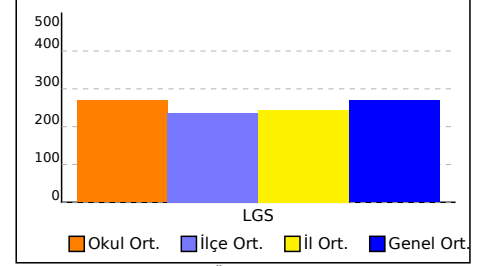

PUAN ORT. GÖRE KIYAS