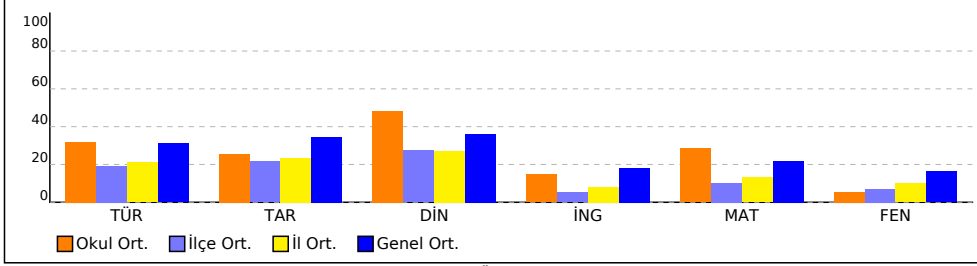

OKUL NET LİSTESİ (LGS sıralı)

										KATILIMLAR																						
İL		İLÇE		OKUL				SINAV ADI				OKUL	İLÇE	İL	GENEL																	
ŞANLIURFA		BİRECİK		BÖĞÜRTLEN ORTAOKULU				7.SINIF SÜREÇ ODAKLI DEĞERLENDİRİM				8	1190	28971	85941																	
Sıra	Ö.No	İsim	Sınıf	Sözel (TÜR)			Sözel (TAR)			Sözel (DİN)			Sözel (İNG)			Sayısal (MAT)			Sayısal (FEN)			Toplam		LGS	Dereceler							
				Türkçe			Tarih			Din K.ve A.B.			İngilizce			Matematik			Fen			D Y N			Puanı	Snf	Okul	İlçe	İl	Genel		
				D	Y	N	D	Y	N	D	Y	N	D	Y	N	D	Y	N	D	Y	N	D	Y	N	D	Y	N					
Genel Ortalama				9	8	6,21	5	4	3,45	5	4	3,62	3	4	1,82	7	8	4,34	7	10	3,26	35	38	22,70	269,510							
Okul Ortalaması				8	6	6,38	4	3	2,54	6	2	4,83	2	1	1,46	7	4	5,71	3	7	1,08	30	23	22,00	268,880							
1	103	ESRA ALTUNOVA	7B	12	6	10,00	2	3	1,00	7	2	6,33	2	1	1,67	10	6	8,00	4	5	2,33	37	23	29,33	299,626	1	1	122	4451	25898	% 30	
2	140	NİSANUR ALTUNOVA	7B	10	5	8,33	6	4	4,67	7	3	6,00	3	3	2,00	10	4	8,67	5	11	1,33	41	30	31,00	298,223	2	2	127	4534	26311	% 31	
3	152	BELİNAY UNURLU	7B	10	8	7,33	4	4	2,67	6	3	5,00				8	5	6,33	7	9	4,00	35	29	25,33	285,341	3	3	174	5525	30402	% 35	
4	110	EMİNE İREM UNURLU	7B	9	5	7,33	4	6	2,00	4	3	3,00	4	2	3,33	11	5	9,33	3	10	-0,33	35	31	24,66	282,695	4	4	182	5734	31297	% 36	
5	107	DERGAH YILMAZ	7A	10	4	8,67	3	1	2,67	7	0	7,00	2	0	2,00	4	2	3,33	2	6	0,00	28	13	23,67	268,059	1	5	239	7195	36576	% 43	
6	118	HELİN KAYA	7B	6	4	4,67	5	2	4,33	4	2	3,33	1	1	0,67	6	3	5,00	2	8	-0,67	24	20	17,33	250,930	5	6	339	9502	43616	% 51	
7	101	ASMİN SABANCI	7B	6	9	3,00	2	1	1,67	6	4	4,67				5	6	3,00	2	3	1,00	21	23	13,34	238,095	6	7	440	11798	49600	% 58	
8	137	NİSANUR KAYA	7A	4	7	1,67	2	2	1,33	4	2	3,33	2	0	2,00	3	3	2,00	2	3	1,00	17	17	11,33	228,047	2	8	540	14090	55049	% 64	

NET ORTALAMALARINA GÖRE KIYASLAMA

PUAN ORT. GÖRE KIYAS

NET ORTALAMASINA GÖRE ŞUBE KARŞILAŞTIRMA

PUANA GÖRE ŞUBE KIYAS