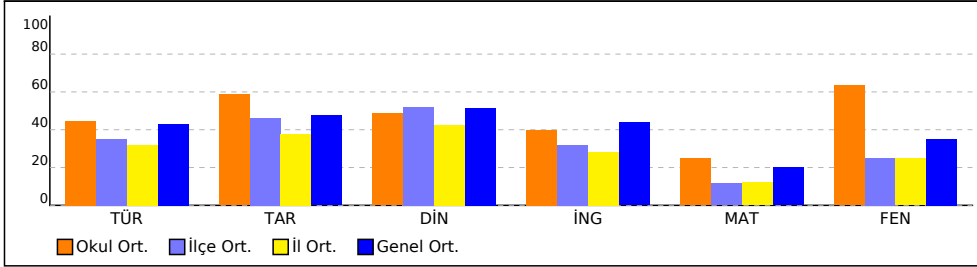

OKUL NET LİSTESİ (LGS sıralı)

										KATILIMLAR																							
İL		İLÇE		OKUL			SINAV ADI			OKUL	İLÇE	İL	GENEL																				
ŞANLIURFA		BİRECİK		BÖĞÜRTLEN ORTAOKULU			ULTI YAYINLARI 8. SINIF TÜRKİYE GENELİ			7	832	23853	67707																				
Sıra	Ö.No	İsim	Sınıf	Sözel (TÜR)			Sözel (TAR)			Sözel (DİN)			Sözel (İNG)			Sayısal (MAT)			Sayısal (FEN)			Toplam			LGS	Dereceler							
				Türkçe			Tarih			Din K.ve A.B.			İngilizce			Matematik			Fen			Puanı			LGS	Dereceler							
				D	Y	N	D	Y	N	D	Y	N	D	Y	N	D	Y	N	D	Y	N	D	Y	N	D	Y	N	Puanı	Snf	Okul	İlçe	İl	Genel
Genel Ortalama				11	7	8,60	6	3	4,76	6	3	5,15	5	2	4,39	6	6	4,00	9	7	7,02	43	28	33,92	300,930								
Okul Ortalaması				11	6	8,95	7	2	5,86	6	3	4,86	4	1	4,00	5	1	4,95	14	4	12,67	47	17	41,29	330,690								
1	91	İREM ERKİLİÇ	8A	17	2	16,33	9	0	9,00	7	1	6,67	6	0	6,00	5	1	4,67	18	2	17,33	62	6	60,00	389,622	1	1	68	2155	12105	% 18		
2	27	MERYEM KORKMAZ	8A	16	3	15,00	9	1	8,67	6	4	4,67	7	3	6,00	6	2	5,33	19	0	19,00	63	13	58,67	389,504	2	2	69	2159	12129	% 18		
3	62	MELİKE KARAYILAN	8A	10	10	6,67	9	1	8,67	6	4	4,67	9	1	8,67	7	2	6,33	12	8	9,33	53	26	44,34	326,386	3	3	178	4979	24039	% 36		
4	83	SÜMEYYE ÖZTÜRK	8A	13	6	11,00	5	5	3,33	8	2	7,33	4	2	3,33	5	3	4,00	12	8	9,33	47	26	38,32	320,838	4	4	193	5318	25326	% 37		
5	64	MERVE GÜL OĞUZ	8A	5	6	3,00	3	3	2,00	5	3	4,00	2	0	2,00	7	0	7,00	16	1	15,67	38	13	33,67	316,104	5	5	204	5665	26483	% 39		
6	87	SUDE YÜCEL	8A	9	5	7,33	5	3	4,00	2	1	1,67	1	0	1,00	3	0	3,00	11	6	9,00	31	15	26,00	287,126	6	6	298	7913	34048	% 50		
7	15	EMİNE KOÇ	8A	7	11	3,33	6	2	5,33	6	3	5,00	1	0	1,00	5	2	4,33	10	3	9,00	35	21	27,99	285,238	7	7	307	8091	34568	% 51		

NET ORTALAMALARINA GÖRE KIYASLAMA