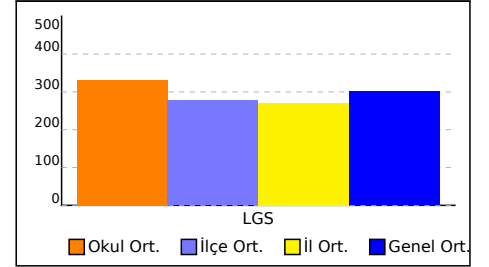

PUAN ORT. GÖRE KIYAS