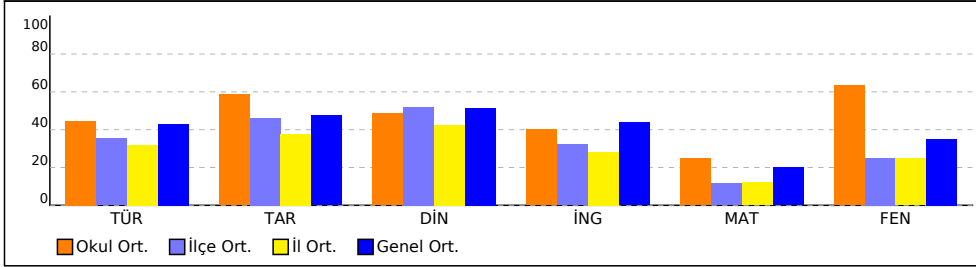

Yukarıdaki tabloda okul satırında yazan değerler okulunuza ait ortalamalardır. Bu satırın altındaki oklar, okul ortalamasının genel ortalamaya göre durumunu gösterir. İlçe, il ve genel satırlarında ise; ilçenize, ilinize ve genele ait ortalama gösterilir.

ŞUBE ORTALAMALARI

8A (7)	Sözel (TÜR)	Sözel (TAR)	Sözel (DİN)	Sözel (İNG)	Sayısal (MAT)	Sayısal (FEN)	Toplam	LGS Puan
	Türkçe	Tarih	Din K.ve A.B.	İngilizce	Matematik	Fen		
	Net	Net	Net	Net	Net	Net		
	8,95	5,86	4,86	4,00	4,95	12,67	41,29	330,690

Yukarıdaki şube ortalamaları tablosunda şubelerinize ait ortalamalar okul ortalaması ile kıyaslanmıştır. Şube isimlerinin altında parantez içindeki değerler şube katılımıdır. Eğer şube ortalaması, okul ortalamasından daha iyiye yeşil yazı rengiyle, kötüye kırmızı yazı rengiyle gösterilir.

KATILIM RAPORU

	Sınava Katılan				
	Öğrenci	Sınıf	Okul	İlçe	İl
BÖĞÜRTLEN ORTAOKULU okulunda	7	1			
BİRECİK ilçesinde	832	90	40		
ŞANLIURFA ilinde	23853	2028	755	13	
Genelde	67707	5220	1533	197	59

DERECELER

Genelde sınav 1533 okul katıldı, okulunuz [LGS] puanında 262. oldu

ŞANLIURFA ilinde sınav 755 okul katıldı, okulunuz [LGS] puanında 38. oldu

BİRECİK ilçesinde sınav 40 okul katıldı, okulunuz [LGS] puanında 3. oldu

NET ORTALAMALARINA GÖRE KİYASLAMA