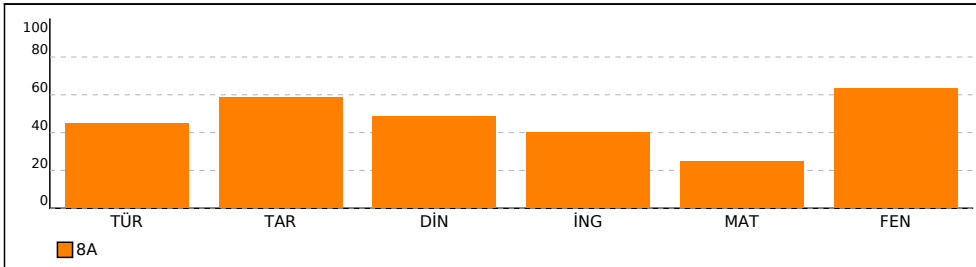

NET ORTALAMASINA GÖRE ŞUBE KARŞILAŞTIRMA