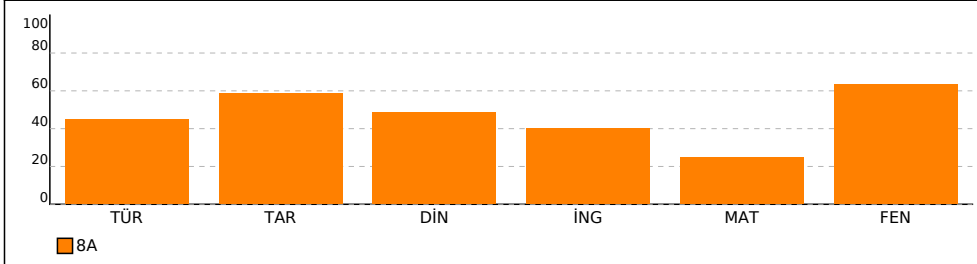

NET ORTALAMASINA GÖRE ŞUBE KARŞILAŞTIRMA