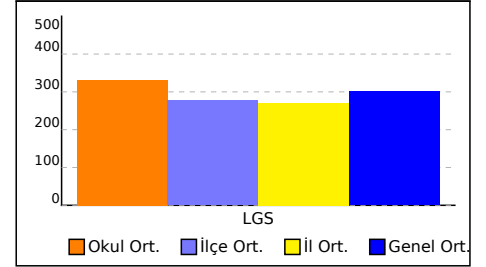

PUAN ORT. GÖRE KİYAS