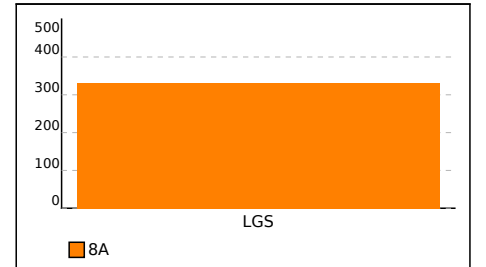

Genelde sınav 1533 okul katıldı, okulunuz [LGS] puanında 262. oldu

ŞANLIURFA ilinde sınav 755 okul katıldı, okulunuz [LGS] puanında 38. oldu

BİRECİK ilçesinde sınav 40 okul katıldı, okulunuz [LGS] puanında 3. oldu

NET ORTALAMALARINA GÖRE KİYASLAMA

NET ORTALAMASINA GÖRE ŞUBE KARŞILAŞTIRMA

PUAN ORT. GÖRE KİYAS

PUANA GÖRE ŞUBE KİYAS

OKUL NET LİSTESİ (LGS sıralı)

										KATILIMLAR																					
İL		İLÇE		OKUL			SINAV ADI			OKUL	İLÇE	İL	GENEL																		
ŞANLIURFA		BİRECİK		BÖĞÜRTLEN ORTAOKULU			ULTI YAYINLARI 8. SINIF TÜRKİYE GENELİ			7	832	23853	67707																		
Sıra	Ö.No	İsim	Sınıf	Sözel (TÜR)			Sözel (TAR)			Sözel (DİN)			Sözel (İNG)			Sayısal (MAT)			Sayısal (FEN)			Toplam			LGS	Dereceler					
				Türkçe			Tarih			Din K.ve A.B.			İngilizce			Matematik			Fen			Puanı			LGS	Dereceler					
				D	Y	N	D	Y	N	D	Y	N	D	Y	N	D	Y	N	D	Y	N	D	Y	N	D	Y	N	Puanı	Snf	Okul	İlçe
Genel Ortalama				11	7	8,60	6	3	4,76	6	3	5,15	5	2	4,39	6	6	4,00	9	7	7,02	43	28	33,92	300,930						
Okul Ortalaması				11	6	8,95	7	2	5,86	6	3	4,86	4	1	4,00	5	1	4,95	14	4	12,67	47	17	41,29	330,690						
1	91	İREM ERKİLİÇ	8A	17	2	16,33	9	0	9,00	7	1	6,67	6	0	6,00	5	1	4,67	18	2	17,33	62	6	60,00	389,622	1	1	68	2155	12105	% 18
2	27	MERYEM KORKMAZ	8A	16	3	15,00	9	1	8,67	6	4	4,67	7	3	6,00	6	2	5,33	19	0	19,00	63	13	58,67	389,504	2	2	69	2159	12129	% 18
3	62	MELİKE KARAYILAN	8A	10	10	6,67	9	1	8,67	6	4	4,67	9	1	8,67	7	2	6,33	12	8	9,33	53	26	44,34	326,386	3	3	178	4979	24039	% 36
4	83	SÜMEYYE ÖZTÜRK	8A	13	6	11,00	5	5	3,33	8	2	7,33	4	2	3,33	5	3	4,00	12	8	9,33	47	26	38,32	320,838	4	4	193	5318	25326	% 37
5	64	MERVE GÜL OĞUZ	8A	5	6	3,00	3	3	2,00	5	3	4,00	2	0	2,00	7	0	7,00	16	1	15,67	38	13	33,67	316,104	5	5	204	5665	26483	% 39
6	87	SUDE YÜCEL	8A	9	5	7,33	5	3	4,00	2	1	1,67	1	0	1,00	3	0	3,00	11	6	9,00	31	15	26,00	287,126	6	6	298	7913	34048	% 50
7	15	EMİNE KOÇ	8A	7	11	3,33	6	2	5,33	6	3	5,00	1	0	1,00	5	2	4,33	10	3	9,00	35	21	27,99	285,238	7	7	307	8091	34568	% 51