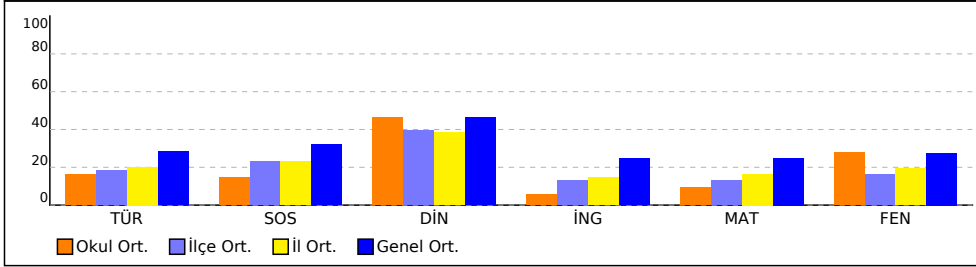

Yukarıdaki tabloda okul satırında yazan değerler okulunuza ait ortalamalardır. Bu satırın altındaki oklar, okul ortalamasının genel ortalamaya göre durumunu gösterir. İlçe, il ve genel satırlarında ise; ilçenize, ilinize ve genele ait ortalama gösterilir.

ŞUBE ORTALAMALARI

Okul (9)	Sözel (TÜR)	Sözel (SOS)	Sözel (DİN)	Sözel (İNG)	Sayısal (MAT)	Sayısal (FEN)	Toplam	LGS Puan
	Türkçe	SOSYAL BİLGİLER	Din K.ve A.B.	İngilizce	Matematik	Fen		
	Net	Net	Net	Net	Net	Net		
7A (3)	2,55	2,67	3,22	-0,11	1,78	4,33	14,44	242,510
7B (6)	3,61	0,84	5,33	0,89	1,94	6,22	18,83	257,160

Yukarıdaki şube ortalamaları tablosunda şubelerinize ait ortalamalar okul ortalaması ile kıyaslanmıştır. Şube isimlerinin altında parantez içindeki değerler şube katılımıdır. Eğer şube ortalaması, okul ortalamasından daha iyiyse yeşil yazı rengiyle, kötüyse kırmızı yazı rengiyle gösterilir.

KATILIM RAPORU

	Sınav Katılan				
	Öğrenci	Sınıf	Okul	İlçe	İl
BÖĞÜRTLEN ORTAOKULU okulunda	9	2			
BİRECİK ilçesinde	1072	111	41		
ŞANLIURFA ilinde	26914	2121	755	13	
Genelde	60305	4326	1252	162	57

DERECELER

Genelde sınavta 1252 okul katıldı, okulunuz [LGS] puanında 581. oldu
ŞANLIURFA ilinde sınavta 755 okul katıldı, okulunuz [LGS] puanında 199. oldu
BİRECİK ilçesinde sınavta 41 okul katıldı, okulunuz [LGS] puanında 11. oldu

NET ORTALAMALARINA GÖRE KIYASLAMA