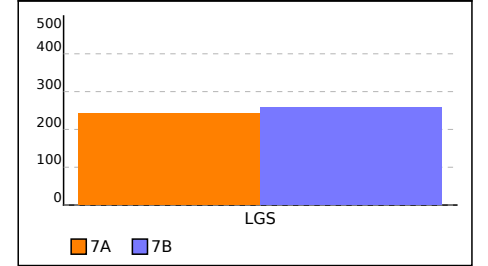

PUANA GÖRE ŞUBE KIYAS