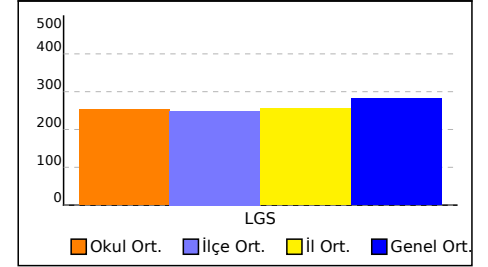

PUAN ORT. GÖRE KIYAS