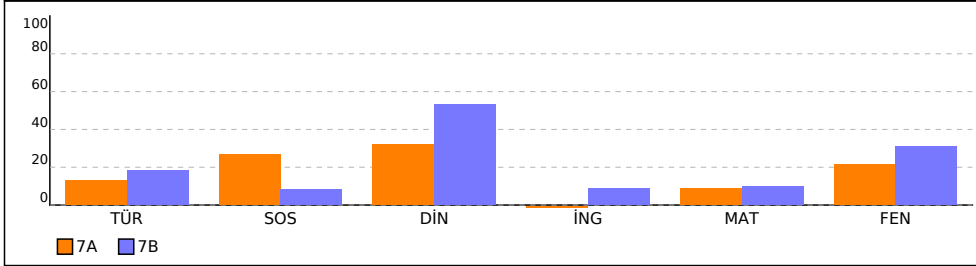

NET ORTALAMASINA GÖRE ŞUBE KARŞILAŞTIRMA