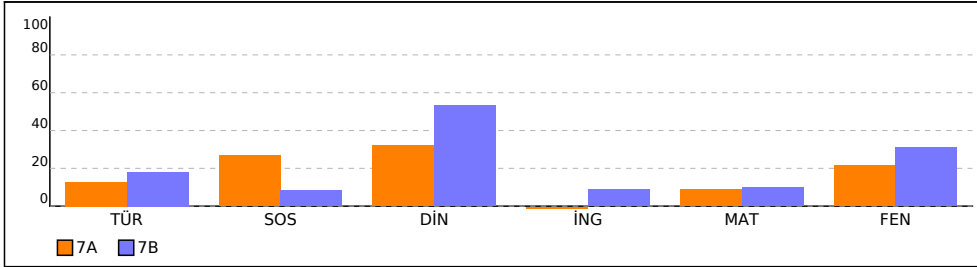

NET ORTALAMASINA GÖRE ŞUBE KARŞILAŞTIRMA