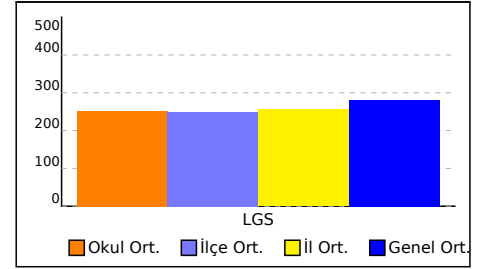

PUAN ORT. GÖRE KIYAS